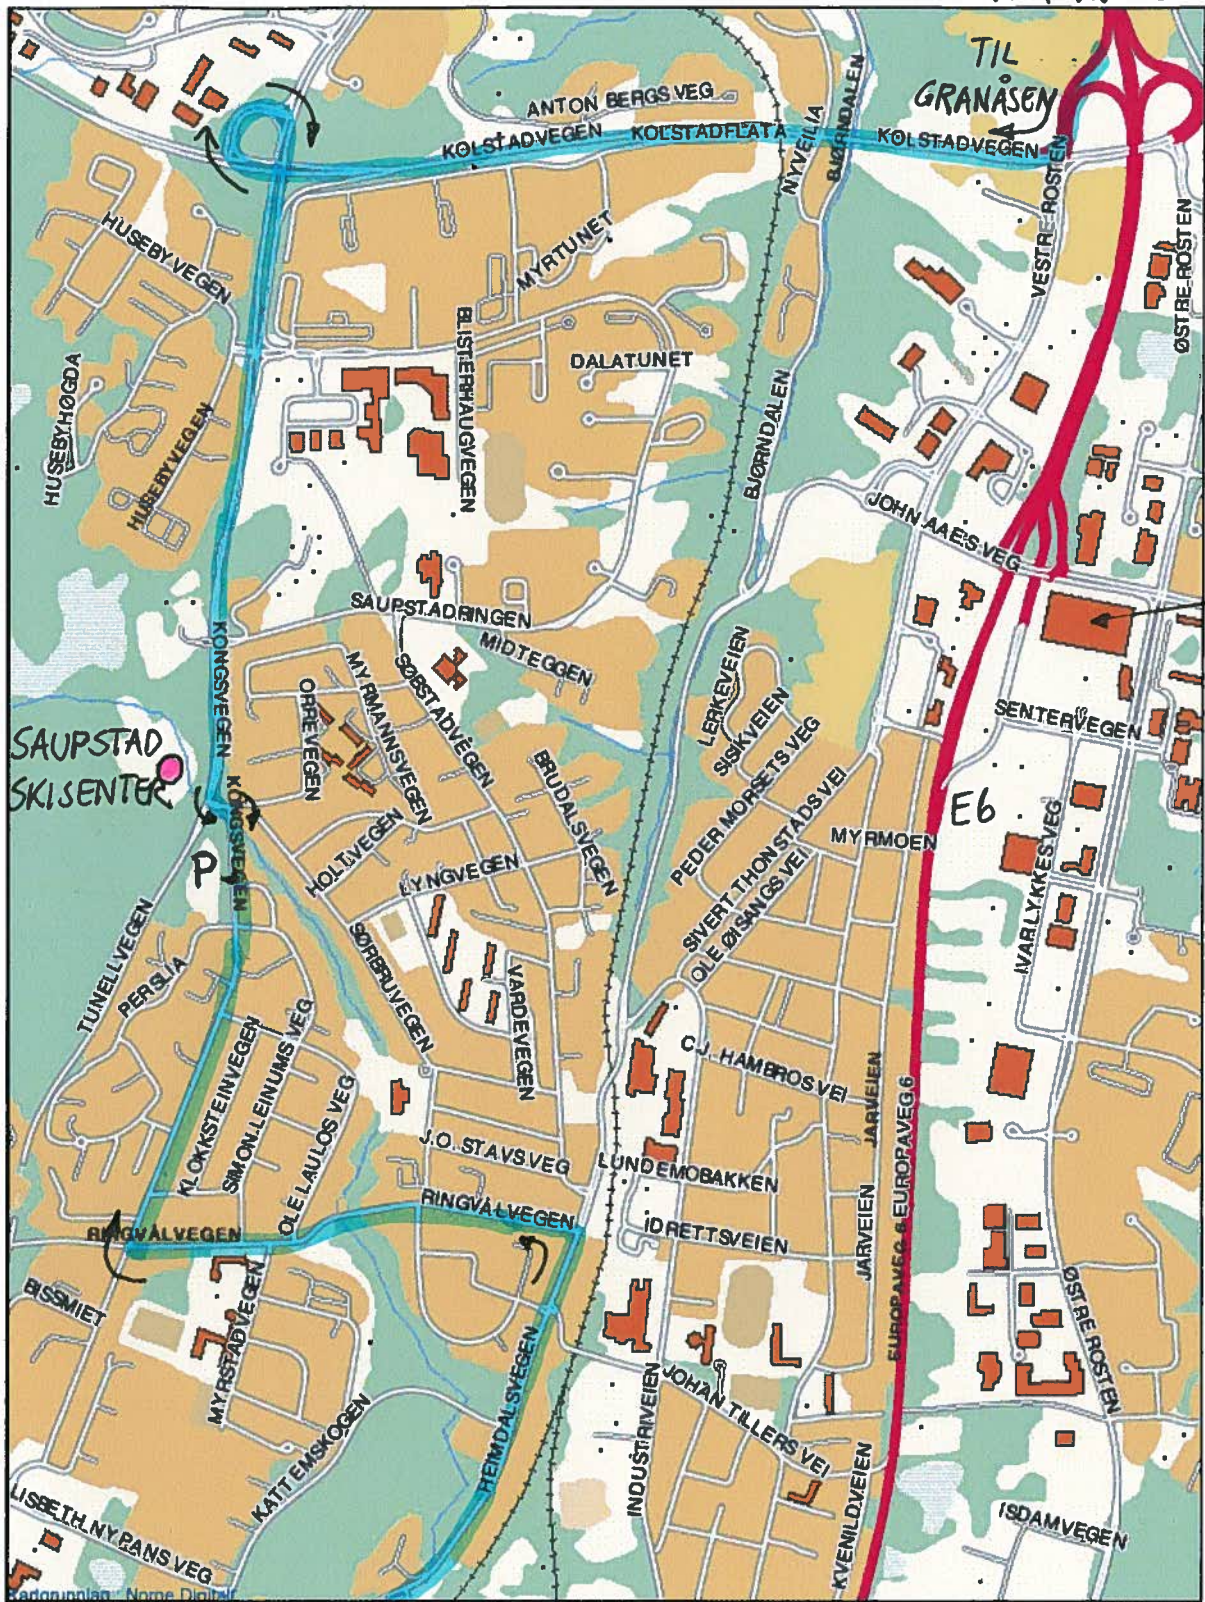

FRA TRONDHEIM

CITY SYD

SAUPSTAD SKISENTER

FRA KLETT

Målestokk = 1:15000