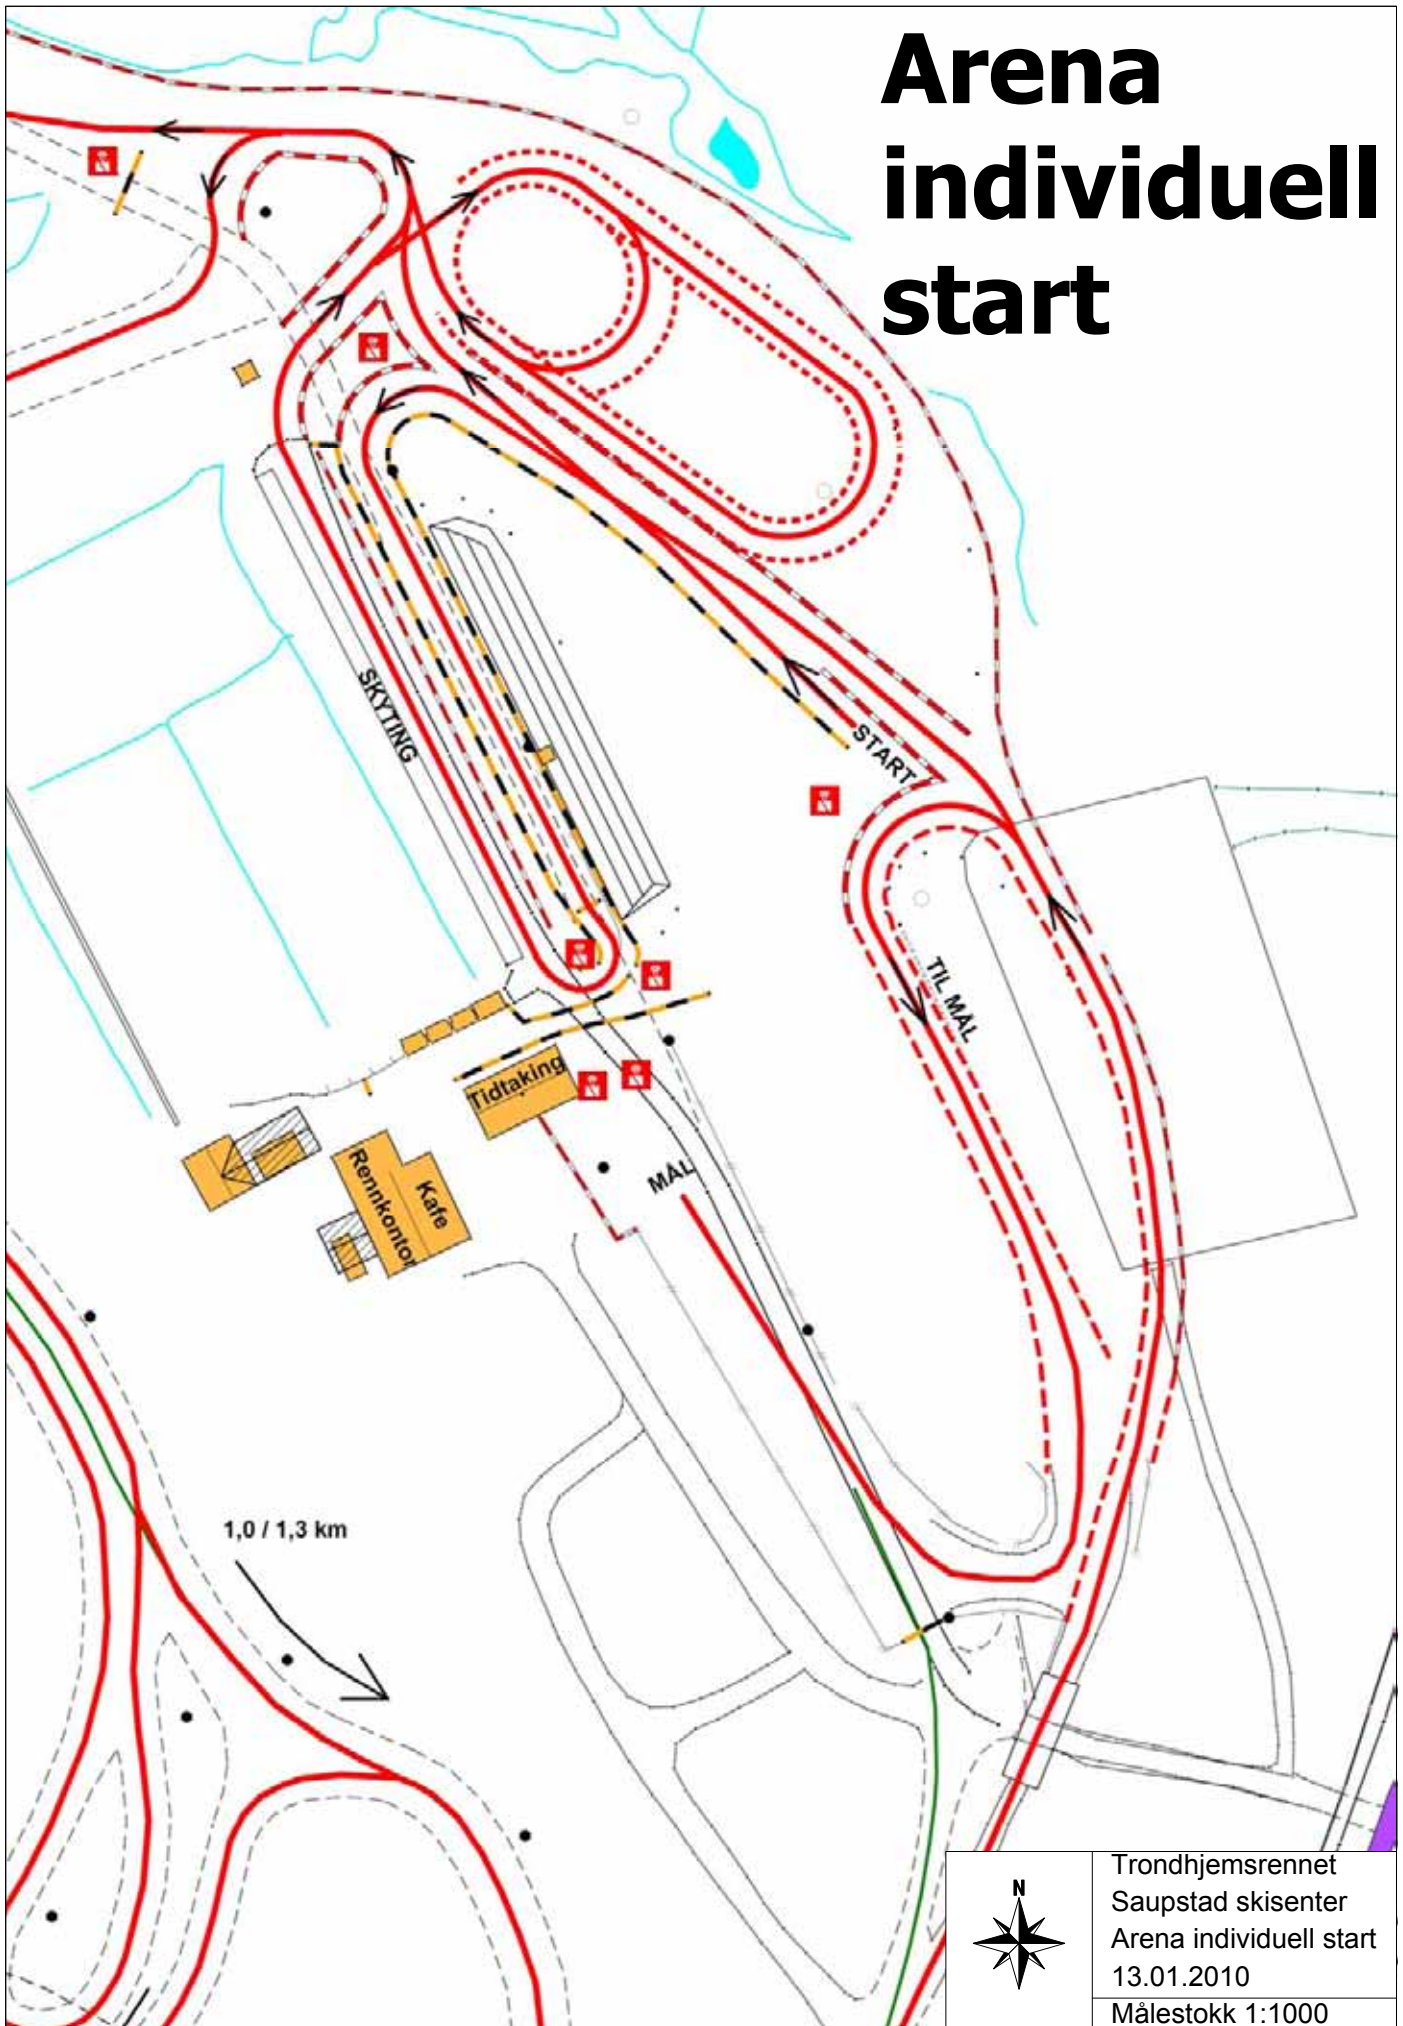

Løypekart

Trondhjemssrennet
Saupstad skisenter
Løypekart
13.01.2010
Målestokk 1:3500

Arena fellesstart

Trondhjemsrennet
Saupstad skisenter
Arena fellesstart
13.01.2010
Målestokk 1:1000

Arena individuell start