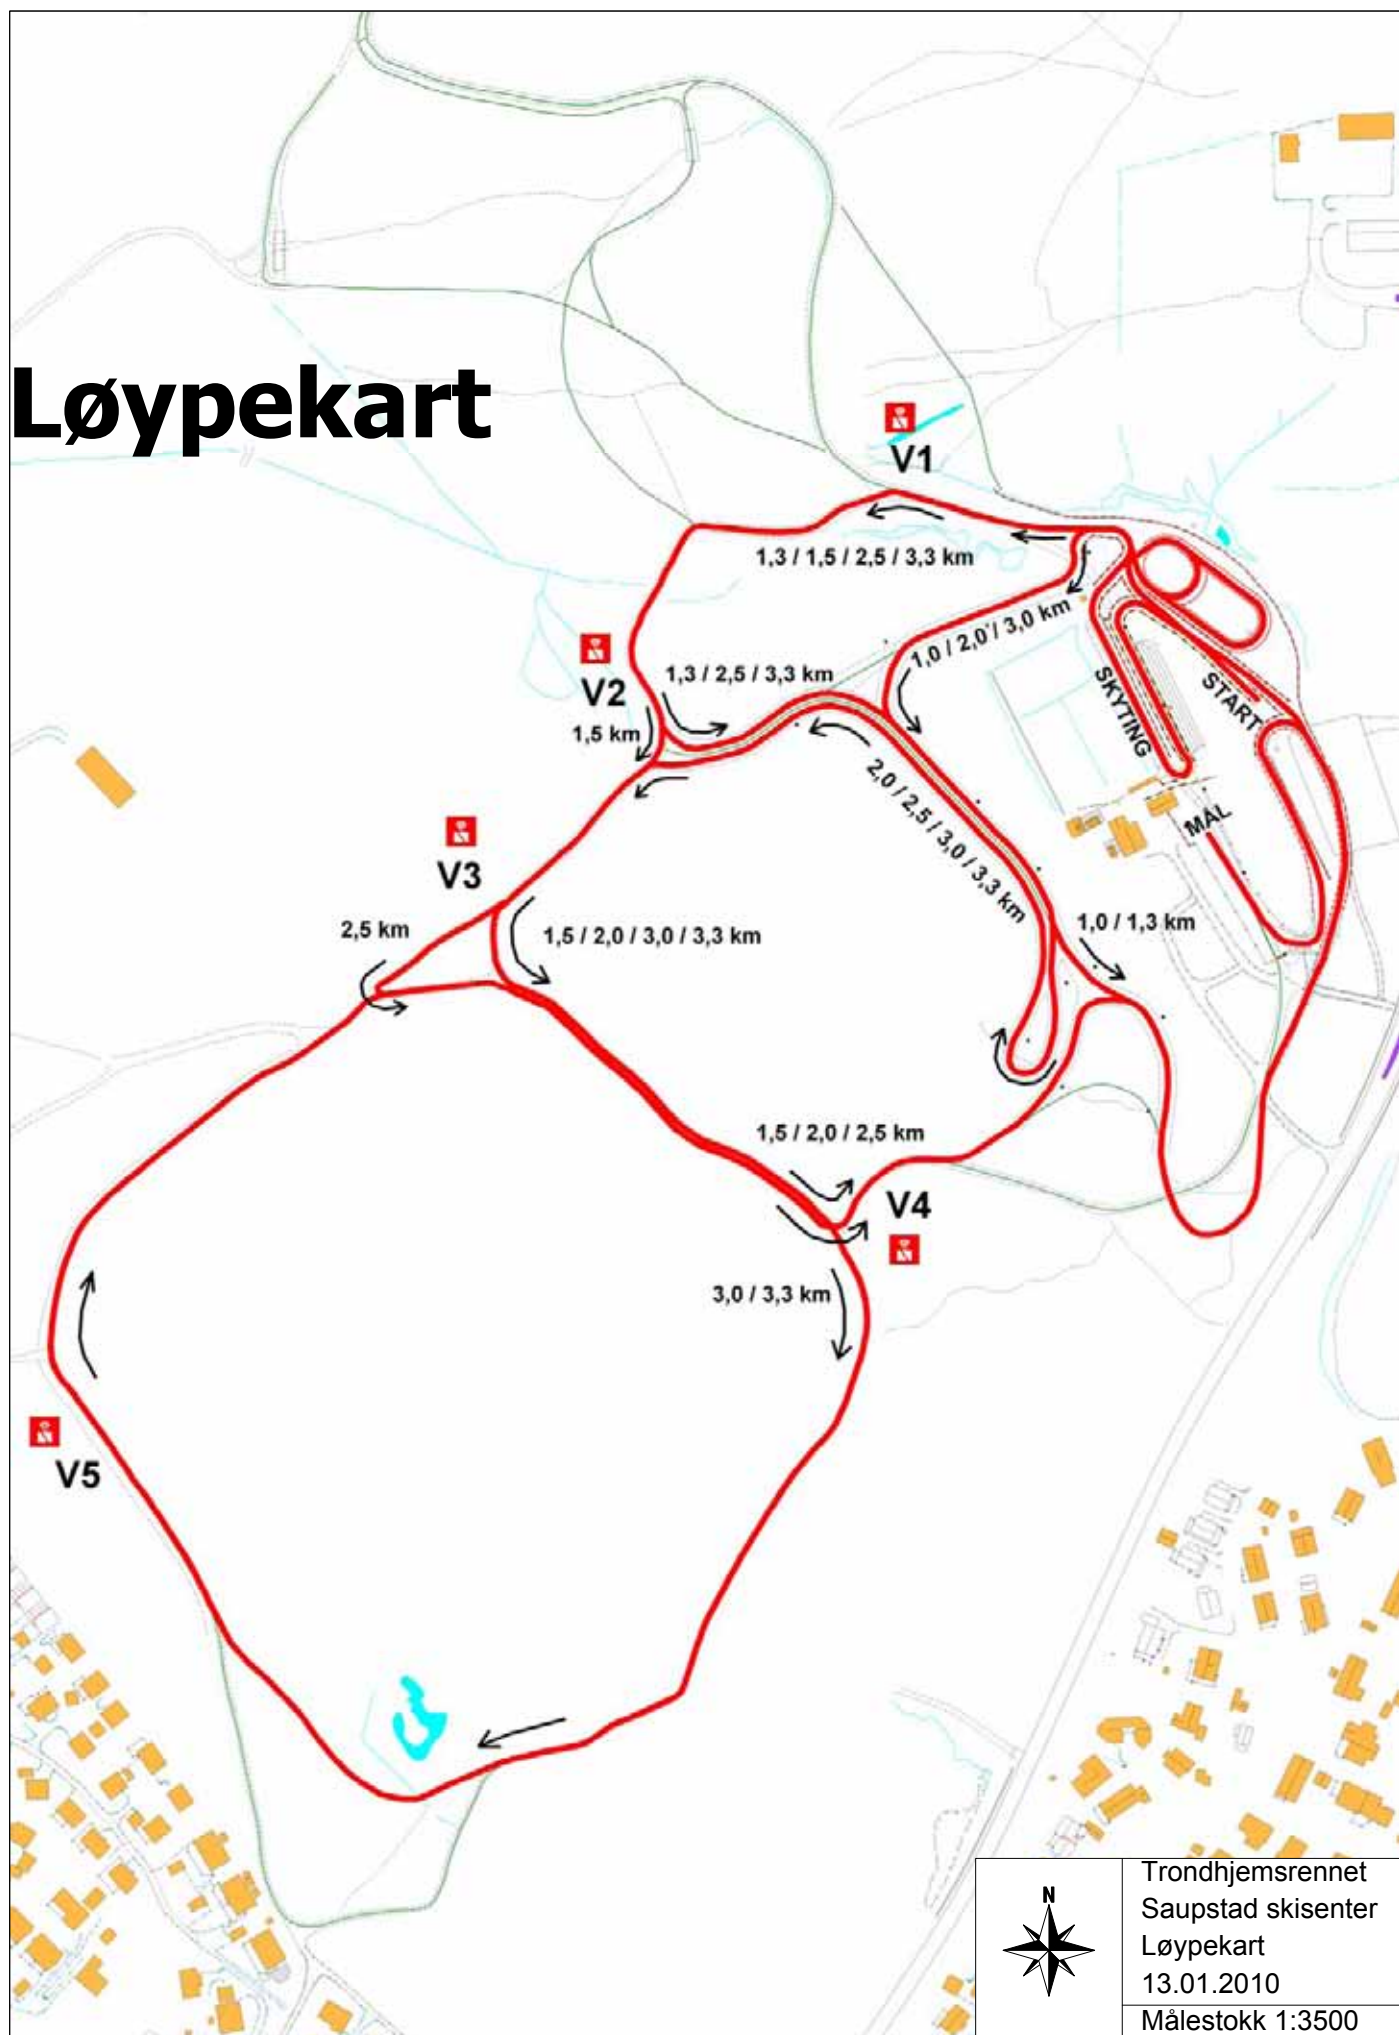

SKIVEFORDDELING

SAUPSTAD SKIARENA

Skive	Løper	Løper	Løper	Løper	Løper	Løper	Løper	Løper	Løper	Løper
1	1	31	61	91	121	151	181	211	241	271
2	2	32	62	92	122	152	182	212	242	272
3	3	33	63	93	123	153	183	213	243	273
4	4	34	64	94	124	154	184	214	244	274
5	5	35	65	95	125	155	185	215	245	275
6	6	36	66	96	126	156	186	216	246	276
7	7	37	67	97	127	157	187	217	247	277
8	8	38	68	98	128	158	188	218	248	278
9	9	39	69	99	129	159	189	219	249	279
10	10	40	70	100	130	160	190	220	250	280
11	11	41	71	101	131	161	191	221	251	281
12	12	42	72	102	132	162	192	222	252	282
13	13	43	73	103	133	163	193	223	253	283
14	14	44	74	104	134	164	194	224	254	284
15	15	45	75	105	135	165	195	225	255	285
16	16	46	76	106	136	166	196	226	256	286
17	17	47	77	107	137	167	197	227	257	287
18	18	48	78	108	138	168	198	228	258	288
19	19	49	79	109	139	169	199	229	259	289
20	20	50	80	110	140	170	200	230	260	290
21	21	51	81	111	141	171	201	231	261	291
22	22	52	82	112	142	172	202	232	262	292
23	23	53	83	113	143	173	203	233	263	293
24	24	54	84	114	144	174	204	234	264	294
25	25	55	85	115	145	175	205	235	265	295
26	26	56	86	116	146	176	206	236	266	296
27	27	57	87	117	147	177	207	237	267	297
28	28	58	88	118	148	178	208	238	268	298
29	29	59	89	119	149	179	209	239	269	299
30	30	60	90	120	150	180	210	240	270	300

Løypekart

Trondhjemssrennet
Saupstad skisenter
Løypekart
13.01.2010
Målestokk 1:3500