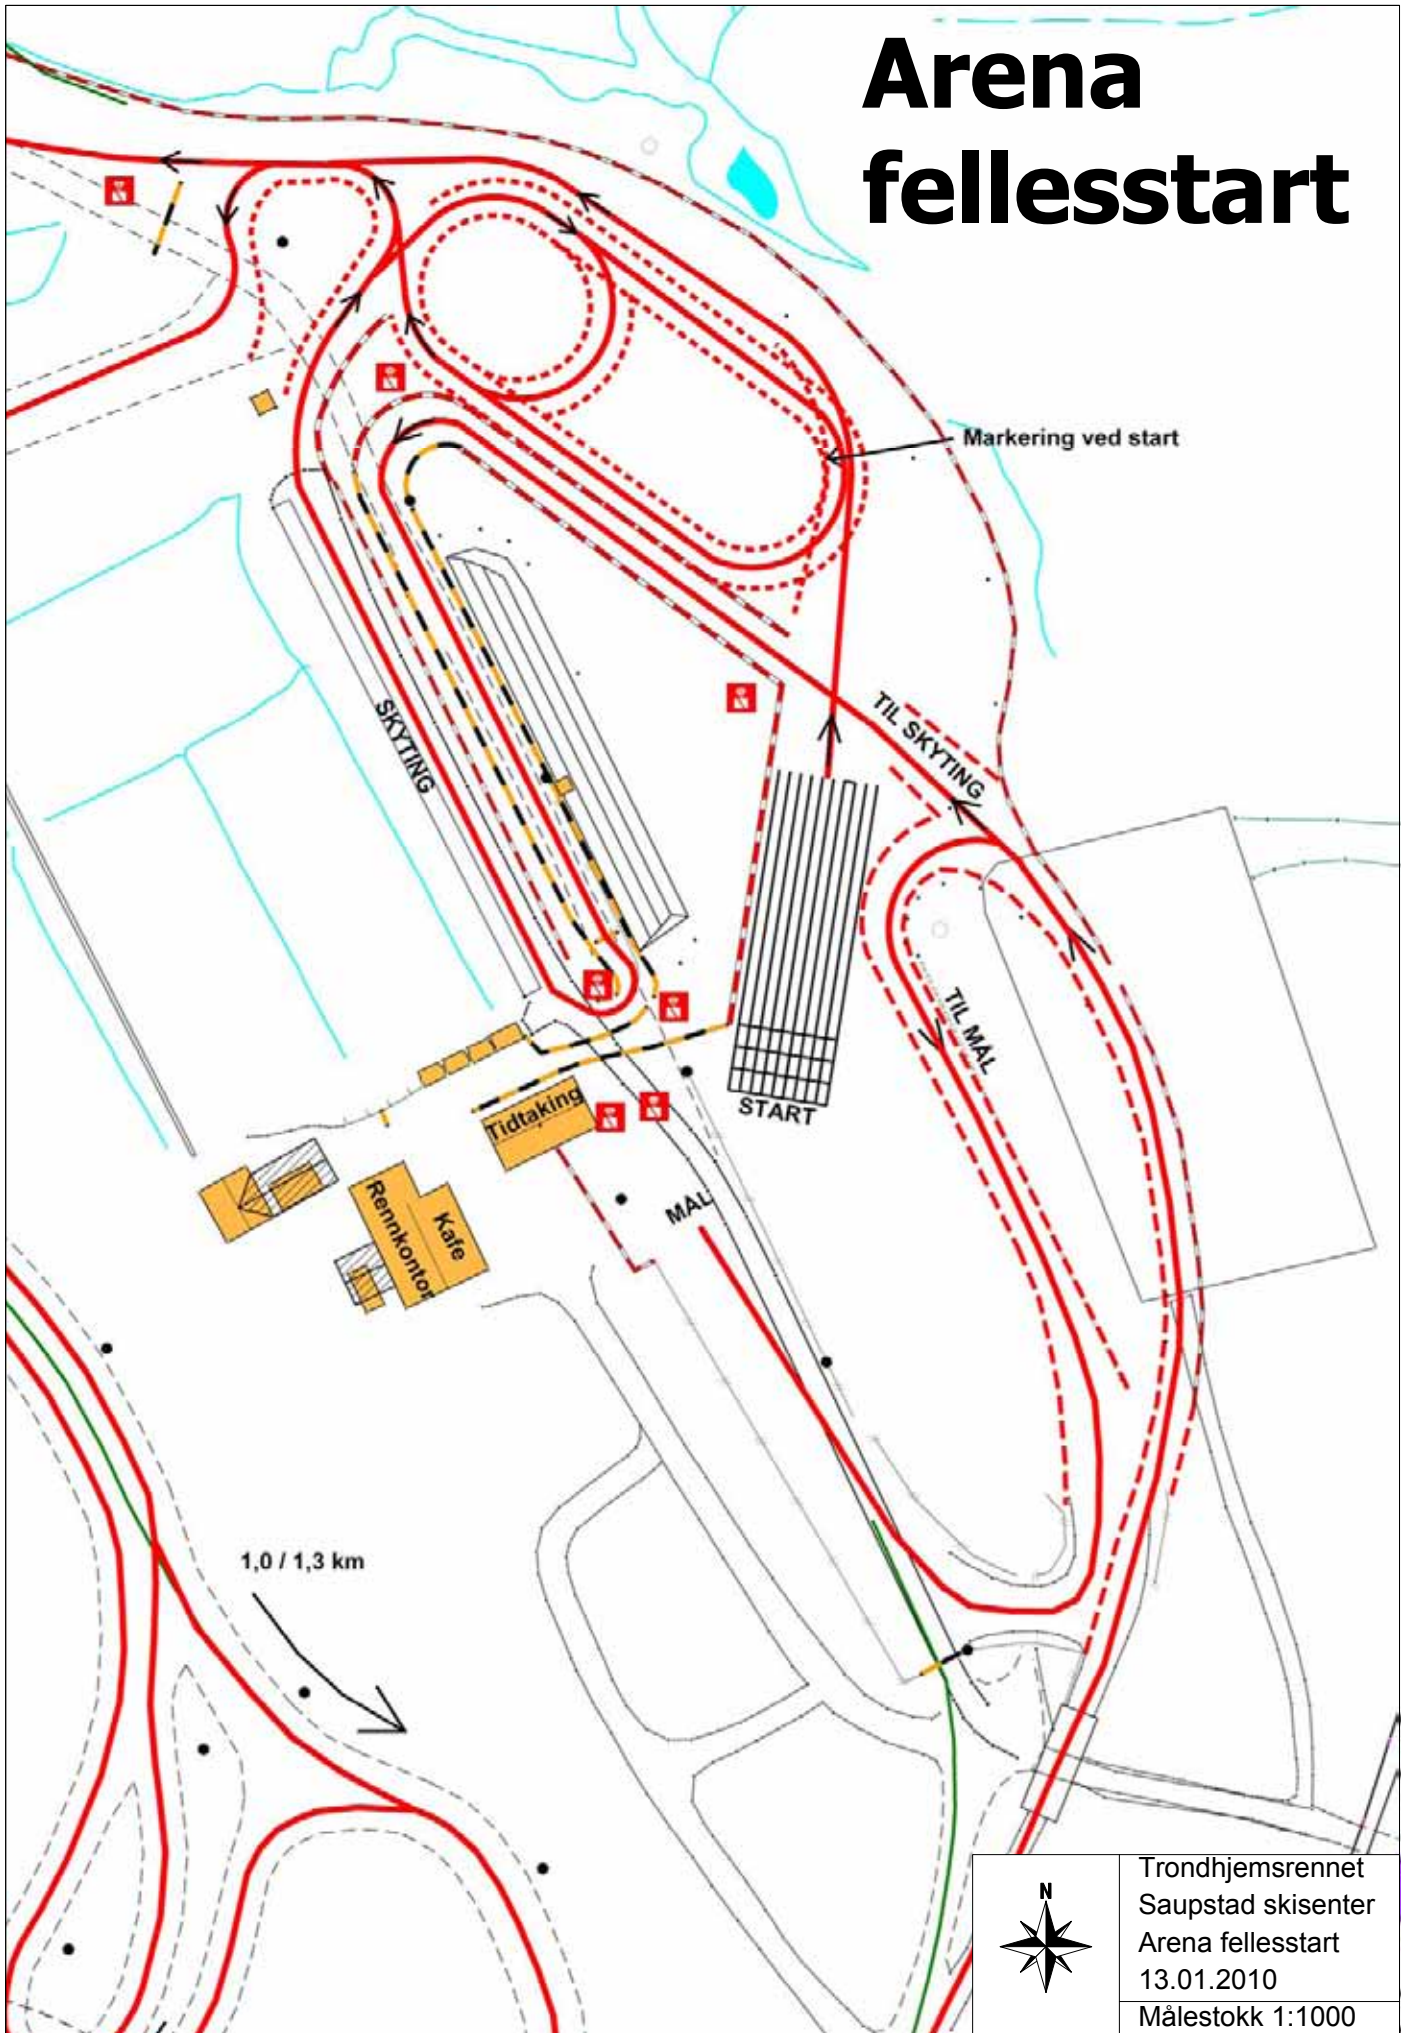

Arena fellesstart

Trondhjemsrennet
Saupstad skisenter
Arena fellesstart
13.01.2010
Målestokk 1:1000