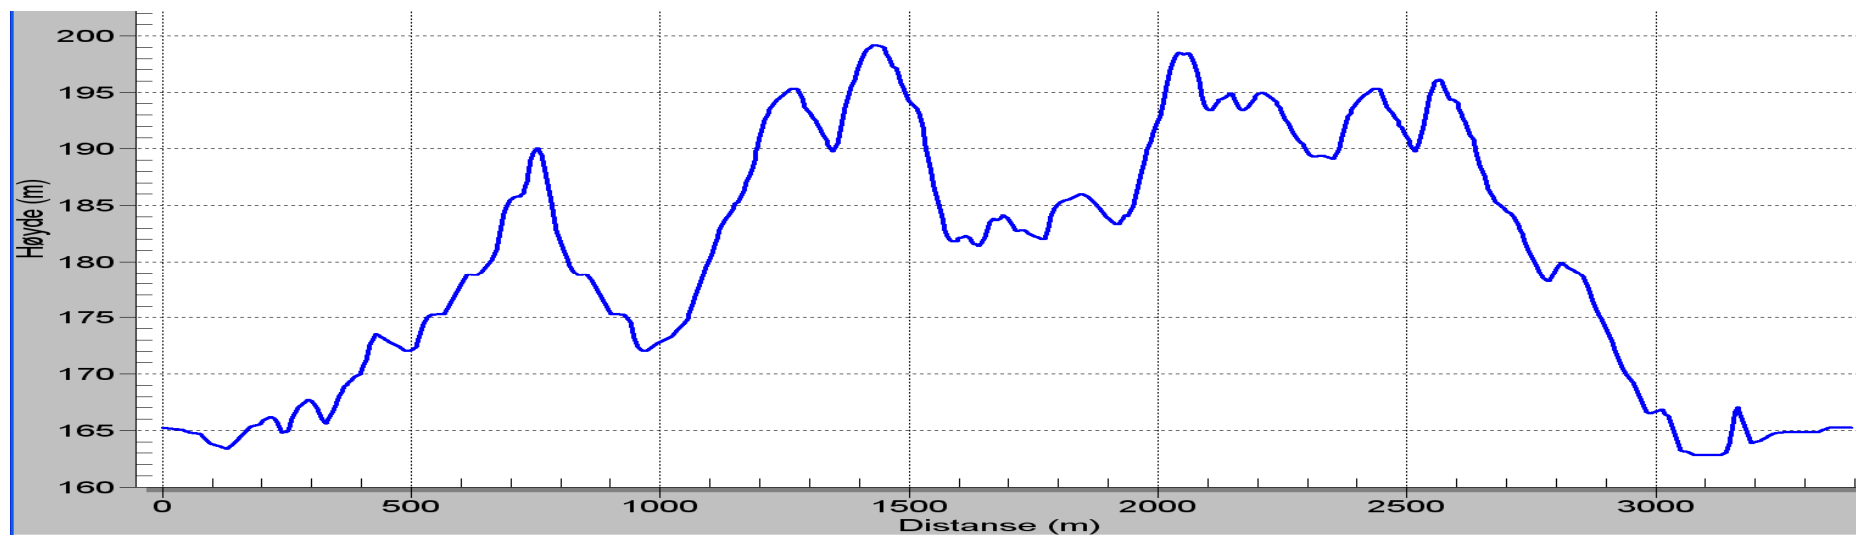

Profil 2,0 km SH: 33,3 m, SHS: 26,5 m, SS: 63,7 m

Profil 2,5 km SH: 33,3 m, SHS: 18,0 m, SS: 69,4 m

Profil 3,0 km SH: 36,4 m, SHS: 26,5 m, SS: 104,8 m

Profil 3,3 km SH: 36,4 m, SHS: 23,3 m, SS: 110,0 m

Profil 4,0 km SH: 36,4m, SHS: 18,0 m, SS: 118,9 m