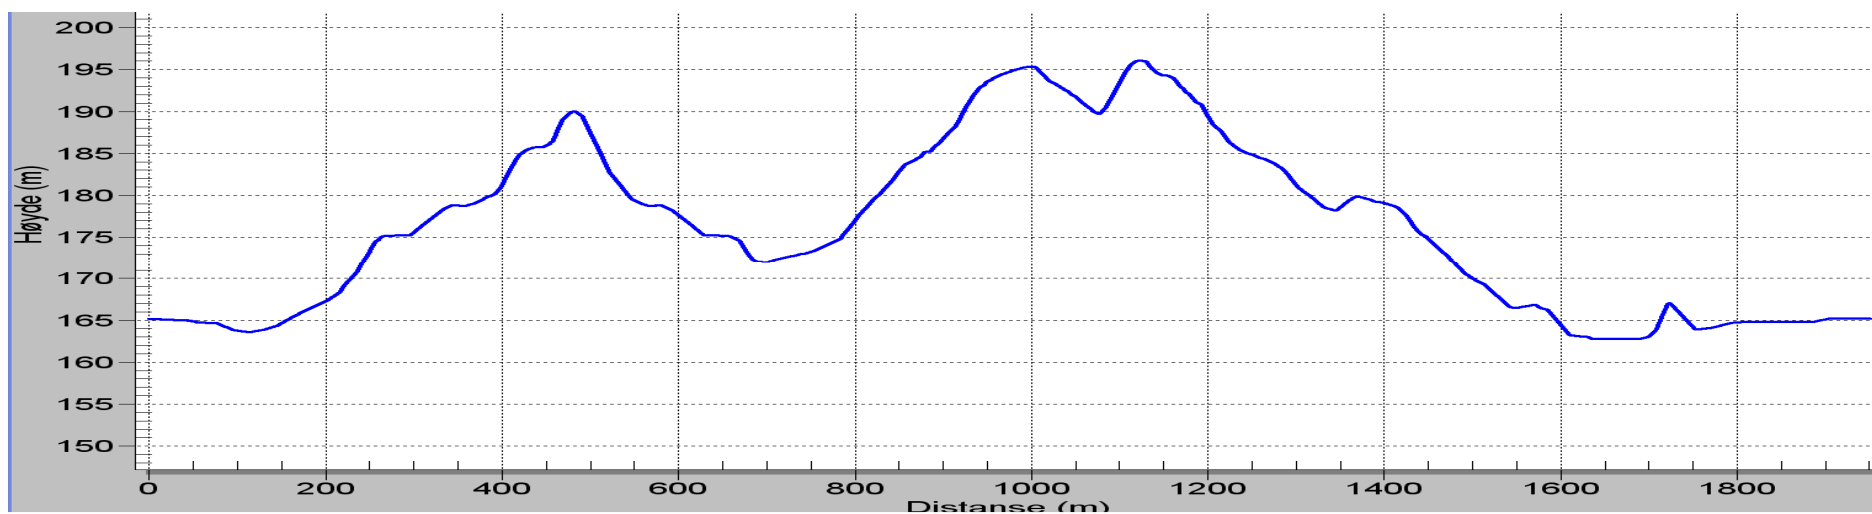

## Løypeprofiler Saupstad skisenter.

Samlet stigning: **SS**      Høydeforskjell en stigning: **SHS**      Høydeforskjell høyeste/laveste punkt: **SH**

**Profil 1,0 km**      SS: 25,2 m      SHS: 12,0 m      SH: 18.4 m      Gjennomsnitt stigning: 25,2 m/km

**Profil 1,3 km**      SS: 27,8 m      SHS: 15,5 m      SH: 18,4 m      Gjennomsnitt stigning: 22,0 m/km

**Profil 1,5 km**

SS: 49,4 m SHS: 29,7 m SH: 33,3 m

Gjennomsnitt stigning: 33,0 m/km

**Profil 2,0 km**

SS: 63,7 m, SHS: 26,5 m, SH: 33,3 m

Gjennomsnitt stigning: 31,8 m/km

**Profil 2,5 km**

SS: 69,4 m, SHS: 18,0 m, SH: 33,3 m

Gjennomsnitt stigning: 27,8 m/km

**Profil 3,0 km**

SS: 104,8 m, SHS: 26,5 m, SH: 36,4 m