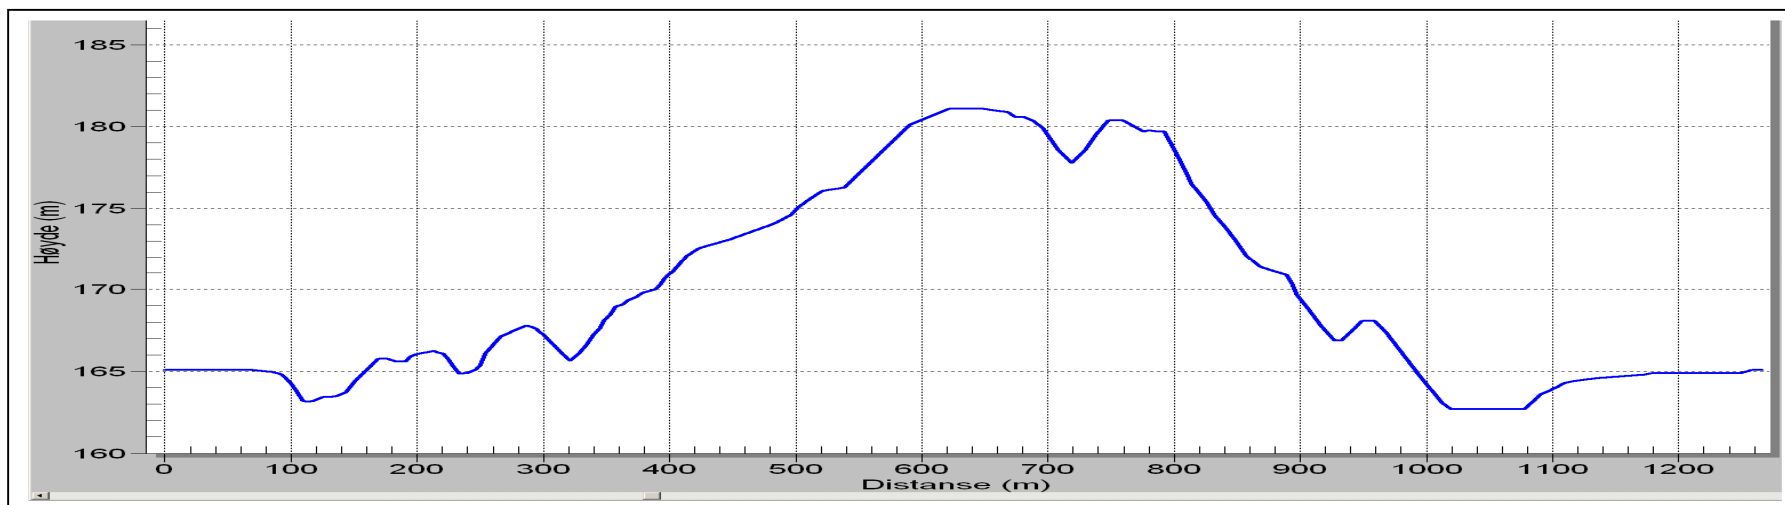

## Løypeprofiler Saupstad skisenter.

Samlet stigning: **SS**      Høydeforskjell en stigning: **SHS**      Høydeforskjell høyeste/laveste punkt: **SH**

**Profil 1,0 km**      SS: 25,2 m      SHS: 12,0 m      SH: 18.4 m      Gjennomsnitt stigning: 25,2 m/km

**Profil 1,3 km**      SS: 27,8 m      SHS: 15,5 m      SH: 18,4 m      Gjennomsnitt stigning: 22,0 m/km

**Profil 1,5 km**

SS: 49,4 m SHS: 29,7 m SH: 33,3 m

Gjennomsnitt stigning: 33,0 m/km

**Profil 2,0 km**

SS: 63,7 m, SHS: 26,5 m, SH: 33,3 m

Gjennomsnitt stigning: 31,8 m/km

**Profil 2,5 km**

SS: 69,4 m, SHS: 18,0 m, SH: 33,3 m

Gjennomsnitt stigning: 27,8 m/km

**Profil 3,0 km**

SS: 104,8 m, SHS: 26,5 m, SH: 36,4 m

Gjennomsnitt stigning: 34,9 m/km

**Profil 3,3 km**

SS: 110,0 m, SHS: 23,3 m, SH: 36,4 m

Gjennomsnitt stigning: 33,3 m/km

**Profil 4,0 km**

SS: 118,9 m, SHS: 18,0 m, SH: 36,4 m

Gjennomsnitt stigning: 29,7 m/km