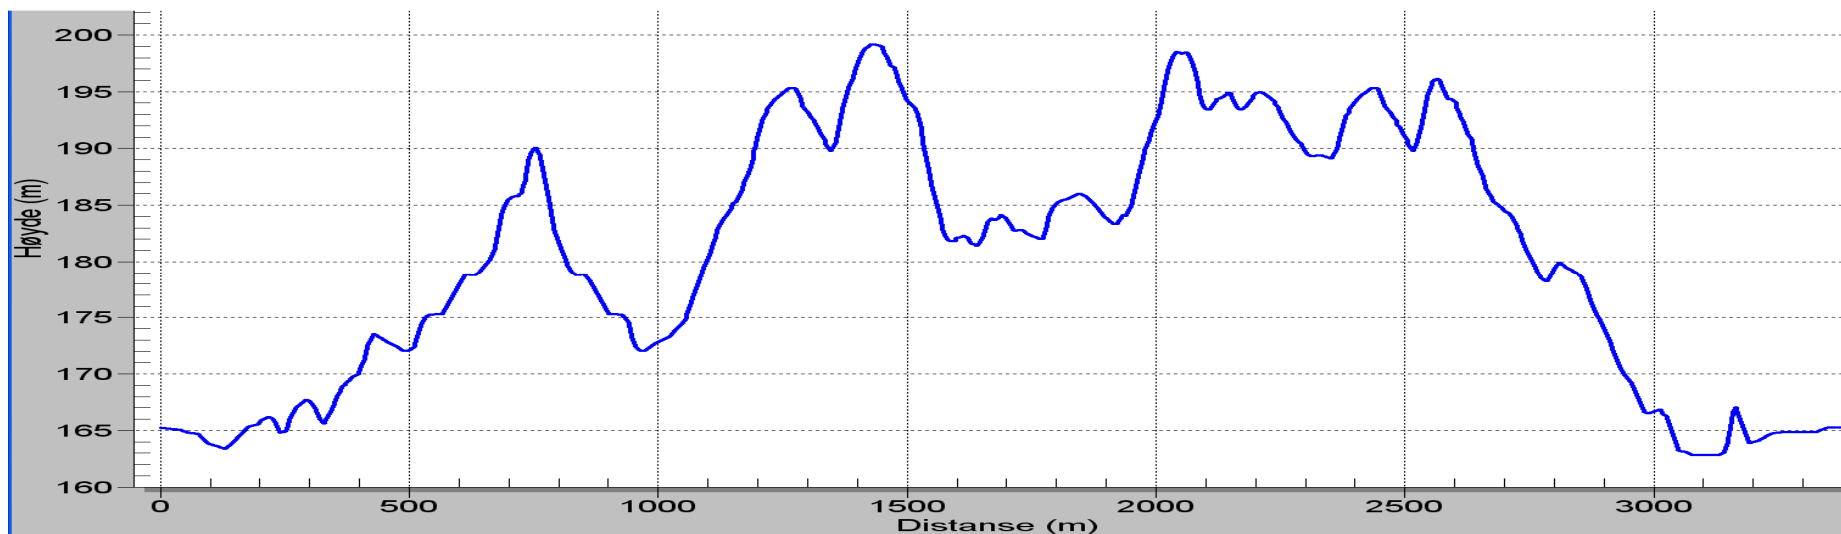

Profil 3,3 km

SS: 110,0 m, SHS: 23,3 m, SH: 36,4 m

Gjennomsnitt stigning: 33,3 m/km