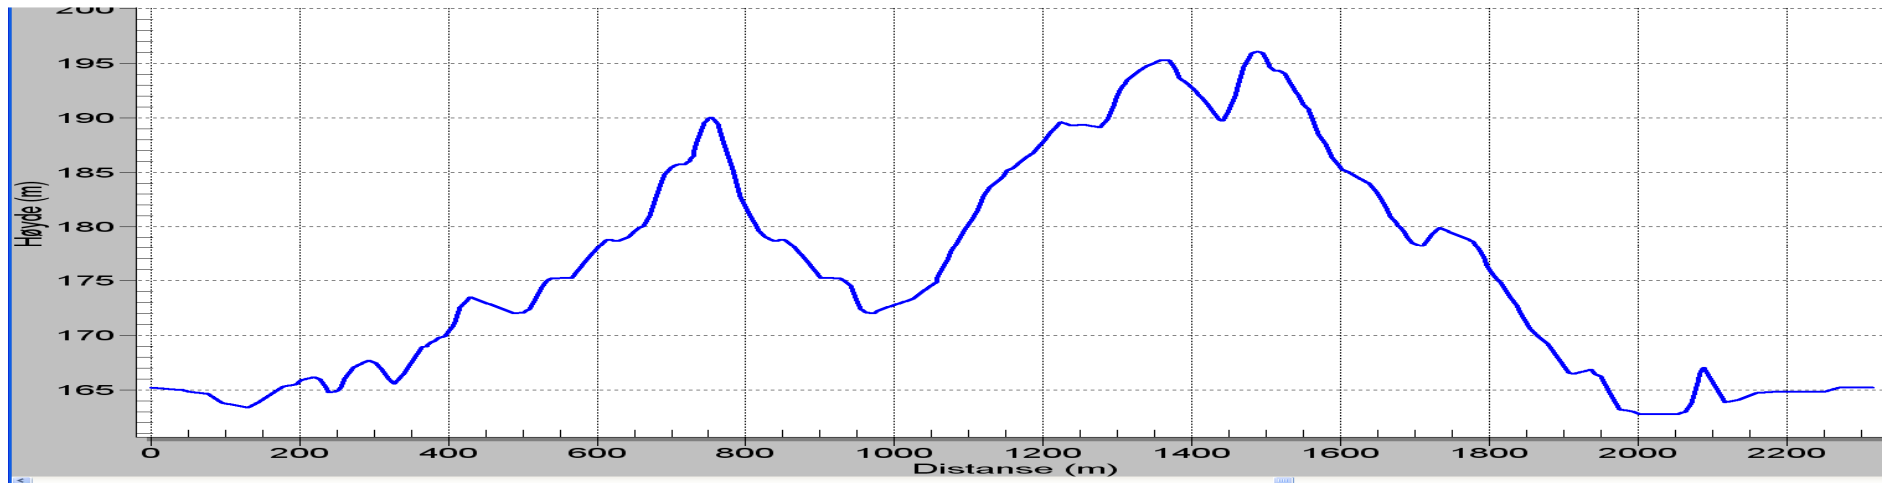

## Løypeprofiler Saupstad skisenter.

Samlet stigning: **SS**      Høydeforskjell en stigning: **SHS**      Høydeforskjell høyeste/laveste punkt: **SH**

**Profil 1,0 km**      SS: 25,2 m      SHS: 12,0 m      SH: 18.4 m      Gjennomsnitt stigning: 25,2 m/km

SS: 63,7 m, SHS: 26,5 m, SH: 33,3 m

Gjennomsnitt stigning: 31,8 m/km

**Profil 2,5 km**

SS: 69,4 m, SHS: 18,0 m, SH: 33,3 m

Gjennomsnitt stigning: 27,8 m/km

**Profil 3,0 km**

SS: 104,8 m, SHS: 26,5 m, SH: 36,4 m