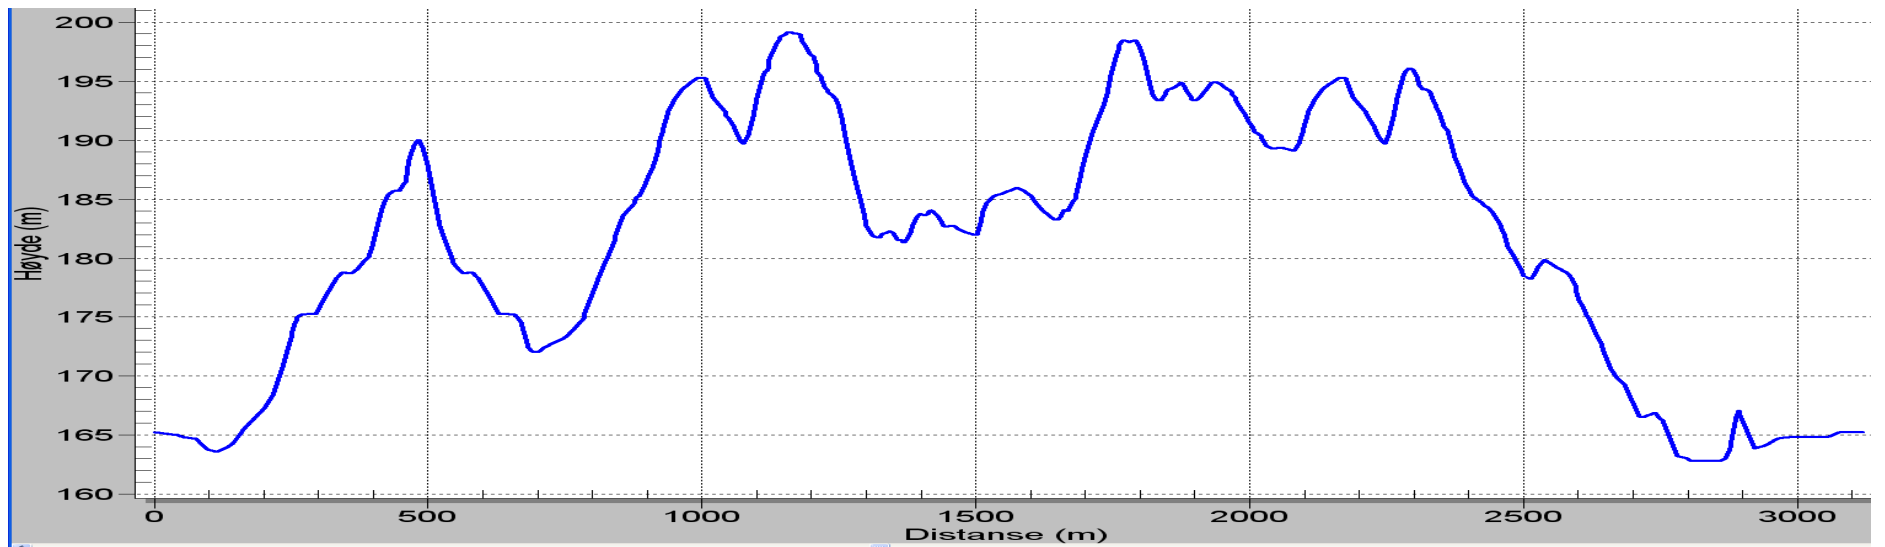

Profil 3,0 km

SS: 104,8 m, SHS: 26,5 m, SH: 36,4 m

Gjennomsnitt stigning: 34,9 m/km