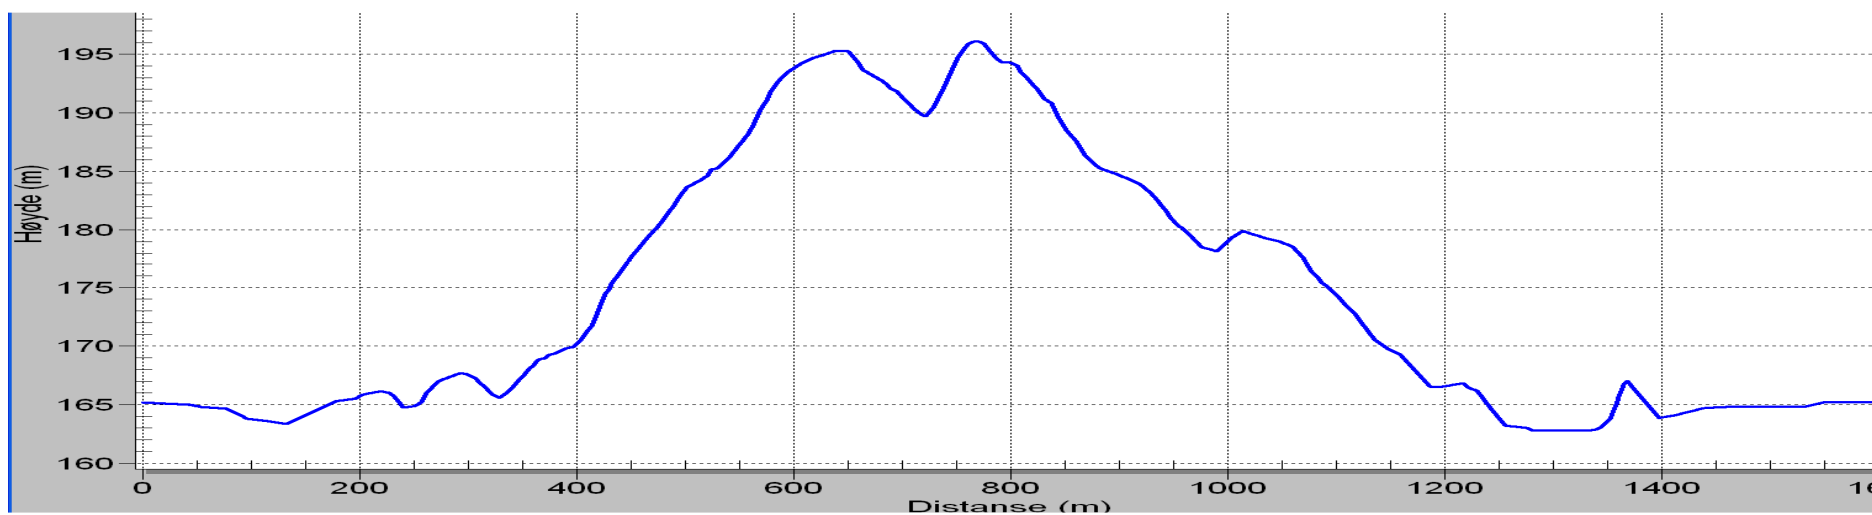

## Løypeprofiler Saupstad skisenter.

Samlet stigning: **SS**      Høydeforskjell en stigning: **SHS**      Høydeforskjell høyeste/laveste punkt: **SH**

**Profil 1,0 km**      SS: 25,2 m      SHS: 12,0 m      SH: 18.4 m      Gjennomsnitt stigning: 25,2 m/km

**Profil 1,3 km**      SS: 27,8 m      SHS: 15,5 m      SH: 18,4 m      Gjennomsnitt stigning: 22,0 m/km

**Profil 1,5 km**

SS: 49,4 m SHS: 29,7 m SH: 33,3 m

Gjennomsnitt stigning: 33,0 m/km

**Profil 2,0 km**

SS: 63,7 m, SHS: 26,5 m, SH: 33,3 m

Gjennomsnitt stigning: 31,8 m/km

**Profil 2,5 km**

SS: 69,4 m, SHS: 18,0 m, SH: 33,3 m

Gjennomsnitt stigning: 27,8 m/km

**Profil 3,0 km**

SS: 104,8 m, SHS: 26,5 m, SH: 36,4 m

Gjennomsnitt stigning: 34,9 m/km

**Profil 3,3 km**

SS: 110,0 m, SHS: 23,3 m, SH: 36,4 m

Gjennomsnitt stigning: 33,3 m/km

**Profil 4,0 km**

SS: 118,9 m, SHS: 18,0 m, SH: 36,4 m

Gjennomsnitt stigning: 29,7 m/km