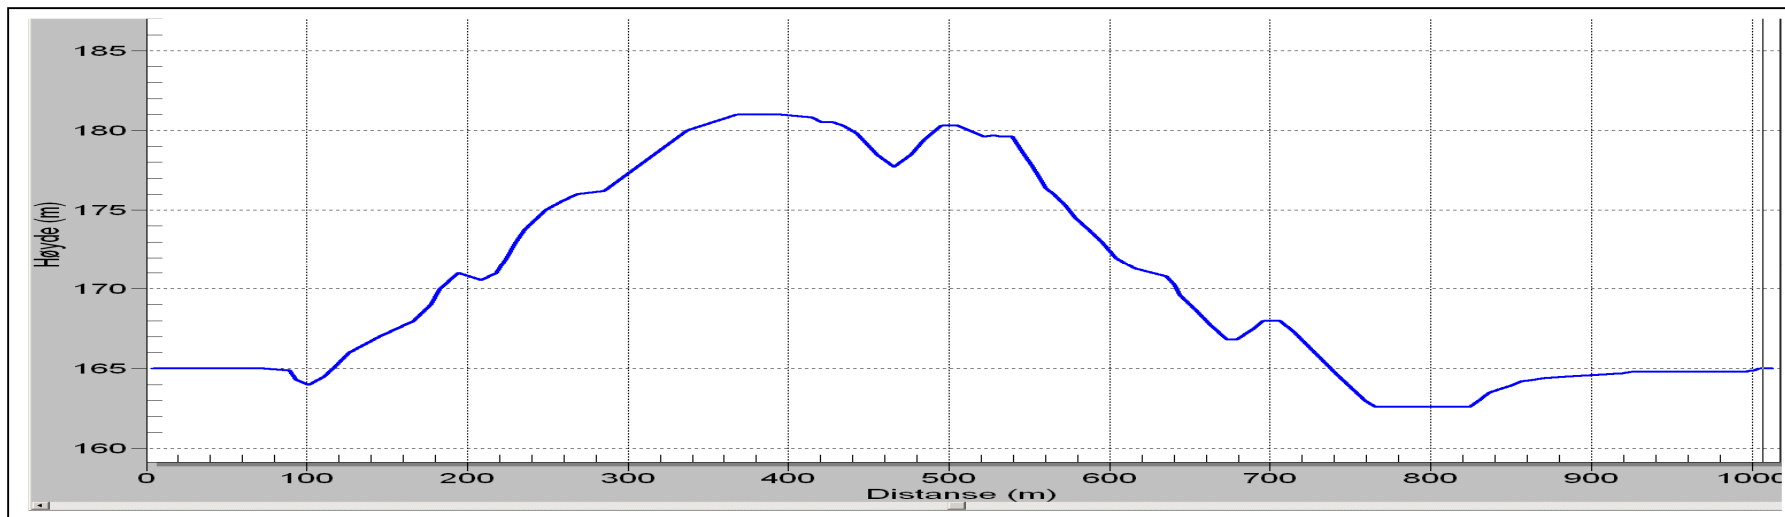

## Løypeprofiler Saupstad skisenter.

Samlet stigning: **SS**      Høydeforskjell en stigning: **SHS**      Høydeforskjell høyeste/laveste punkt: **SH**

**Profil 1,0 km**      SS: 25,2 m      SHS: 12,0 m      SH: 18.4 m      Gjennomsnitt stigning: 25,2 m/km

**Profil 1,3 km**      SS: 27,8 m      SHS: 15,5 m      SH: 18,4 m      Gjennomsnitt stigning: 22,0 m/km

**Profil 1,5 km**

SS: 49,4 m SHS: 29,7 m SH: 33,3 m

Gjennomsnitt stigning: 33,0 m/km

**Profil 2,0 km**

SS: 63,7 m, SHS: 26,5 m, SH: 33,3 m

Gjennomsnitt stigning: 31,8 m/km

**Profil 2,5 km**

SS: 69,4 m, SHS: 18,0 m, SH: 33,3 m

Gjennomsnitt stigning: 27,8 m/km

**Profil 3,0 km**

SS: 104,8 m, SHS: 26,5 m, SH: 36,4 m