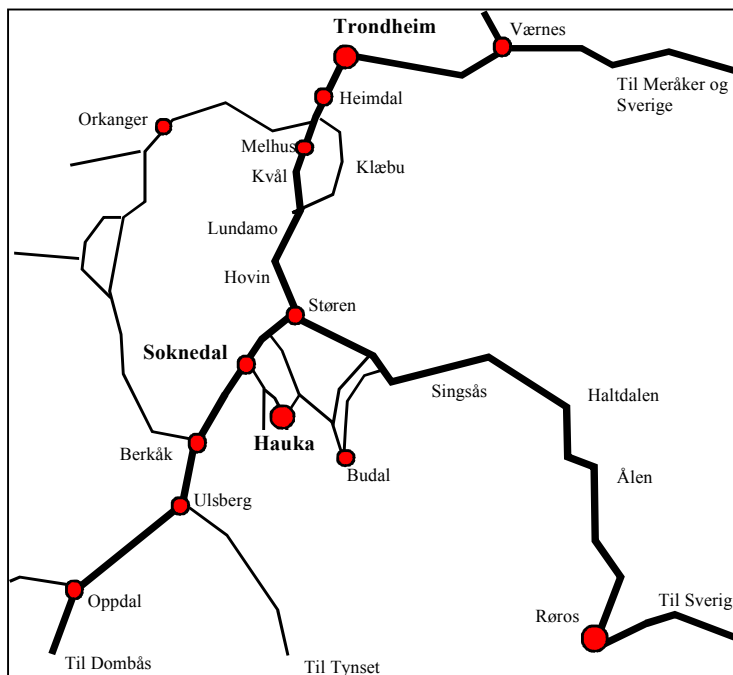

Arena:

Hauka skiskytterstadion, Soknedal.
20 skiver. Se kartskisse for adkomst.

Klasser og distanser:

Yngre og eldre junior damer og herrer.
Klasseinndeling i henhold til reglement for
Norgescup. Løpsdistanse og skyting i
henhold til reglement.

Kontaktperson:

Jon Alfred Asklund telefon: 72436138

Påmelding og startkontigent:

Påmelding med **lisensnummer** sendes til
NORGESCUP Sør Trøndelag Skiskytterkrets
2003 v/ Tone Langen
Søbstadveien 60 B, 7088 Heimdal
telefon: 72585017

E mail: norgescup@trhjems.com

Påmelding må være postlagt senest 9. januar
2003. Startkontingent som ikke er betalt inn
ved påmeldingsfristens utløp er å regne som
etteranmelding og klubb/krets vil bli belastet med
dobbel startkontingent.

Startkontingent kr. 100,- pr. distanse sendes innen
9. januar 2003 til
NORGESCUP Sør Trøndelag Skiskytterkrets 2003
v/ Arne Ingvar Krigsvoll
7298 Budalen Bank kto. 4342 09.64111

Rennkontor og startnummer:

Rennkontor ved arena i Hauka Skole. Startnummer
hentes på rennkantoret senest 1 time før første start.
Startnummer som ikke blir tilbakelevert vil bli
fakturert med kr. 250,-.

Beverting:

Kafeteria ved arena. Middag i Soknedal Sentrum
(Soknatun Gjestegård).

Overnatting:

Støren Hotell: Tlf. 72438800
Kvål Gjestehjem: Tlf. 72852120
Berkåk Veikro og Gjestegård: Tlf. 72427220
Informasjon vedr. annen overnatting ved
henvendelse til Jon Asklund: Tlf. 72436138.

Dusj og Garderobe:

Hauka Skole og Soknahall

Tidsskjema:

Fredag 17. januar:

11:00-15:00 Trening, standplass og løyper
17:00-20:00 Åpent rennkantor Hauka Skole
18:00 Lagledermøte Hauka Skole

Lørdag 18. januar:

09:00-15:00 Åpent rennkantor Hauka Skole
09:15-10:45 Innskyting
11:00 Første start sprint
16:00 Premieutdeling i SOKNAHALL
(Soknedal sentrum)

Søndag 19. januar:

09:00-15:00 Åpent rennkantor Hauka Skole
9:15-10:45 Innskyting
11:00 Første start jaktstart
Premieutdeling i SOKNAHALL straks etter utløpt
klagefrist.

Jon Alfred Asklund